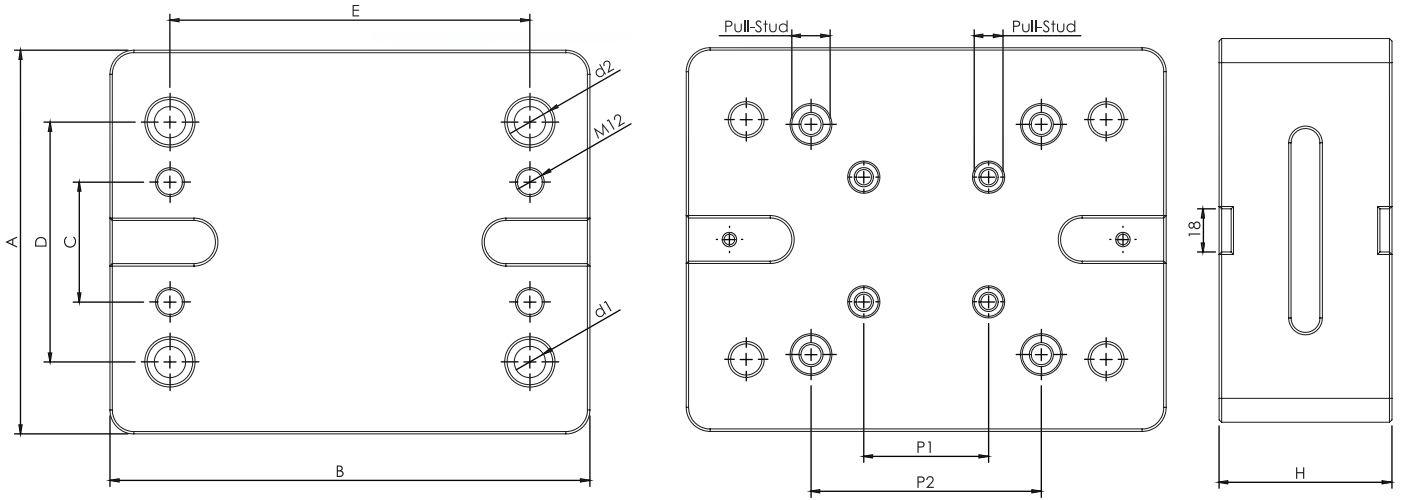

## 5 Axis Riser

Sipariş Kodu Order Code	Ölçüler / Dimensions											Ağırlık Weight Kg
	Pull-Stud Pull-Stud	A	B	C	D	d1	d2	E	H	P1	P2	
AR60	Ø16- Ø20	160	200	50	100	Ø13	Ø19	150	60	52	96	8 kg
AR100	Ø16- Ø20	160	200	50	100	Ø13	Ø19	150	100	52	96	17 kg